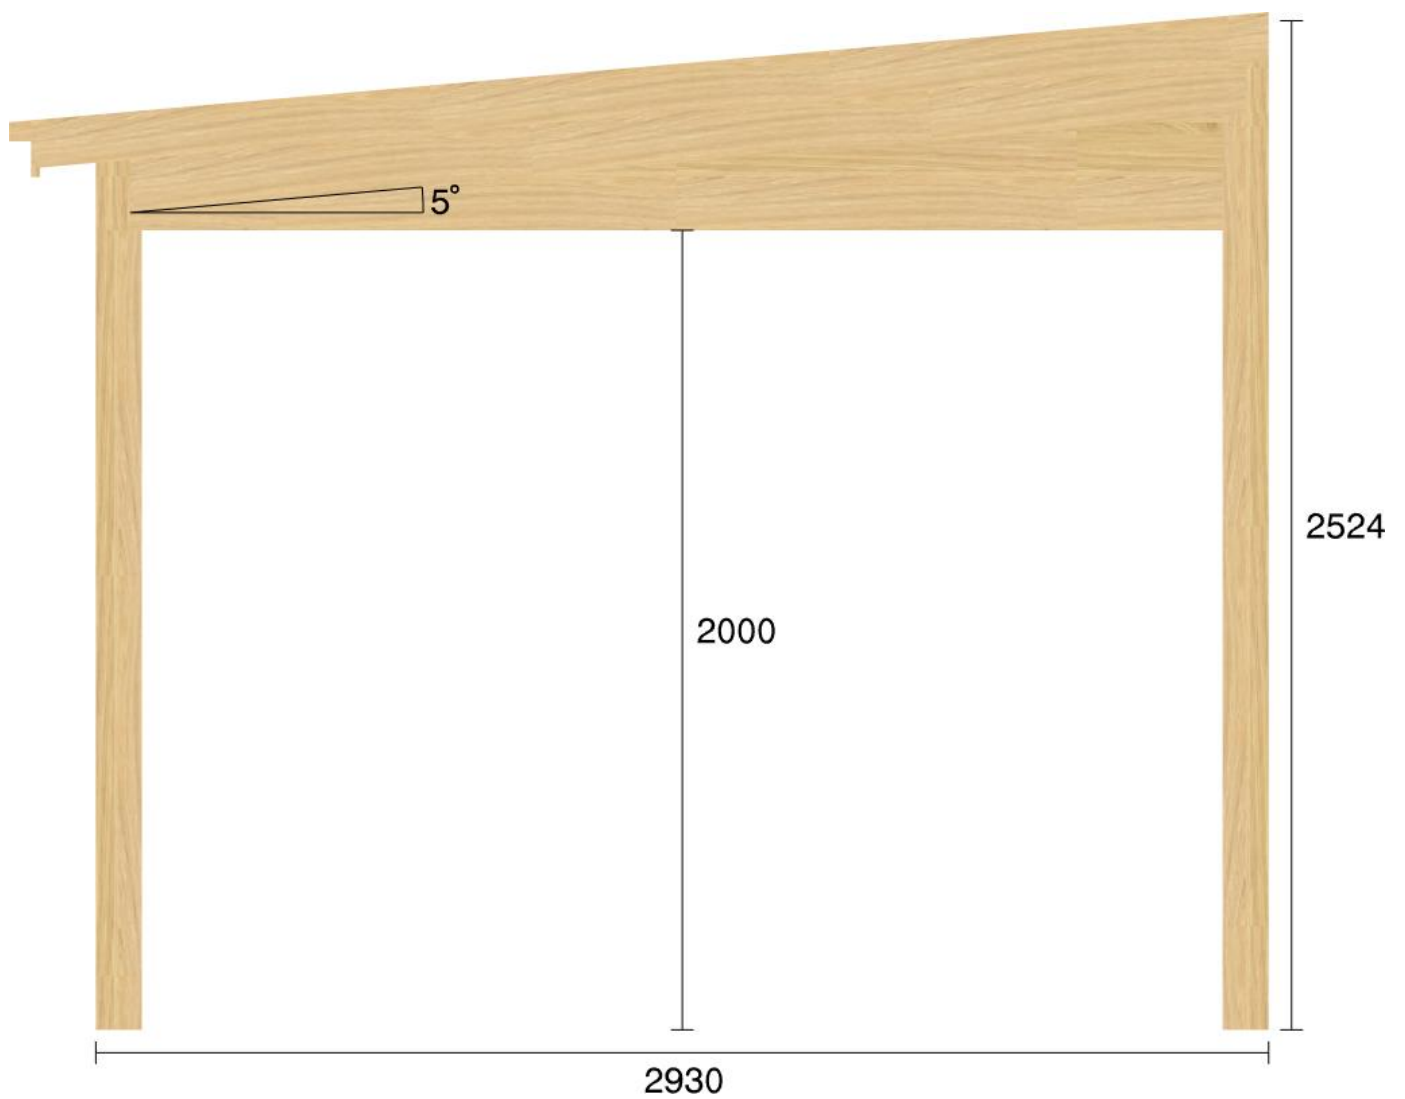

Pulpetstomme L4030 D2930

Planvy centrummått stolpar

Planvy yttermått

Elevationsvy front yttermått

Elevationsvy vänster yttermått

Elevationsvy höger yttermått

Elevationsvy bak yttermått