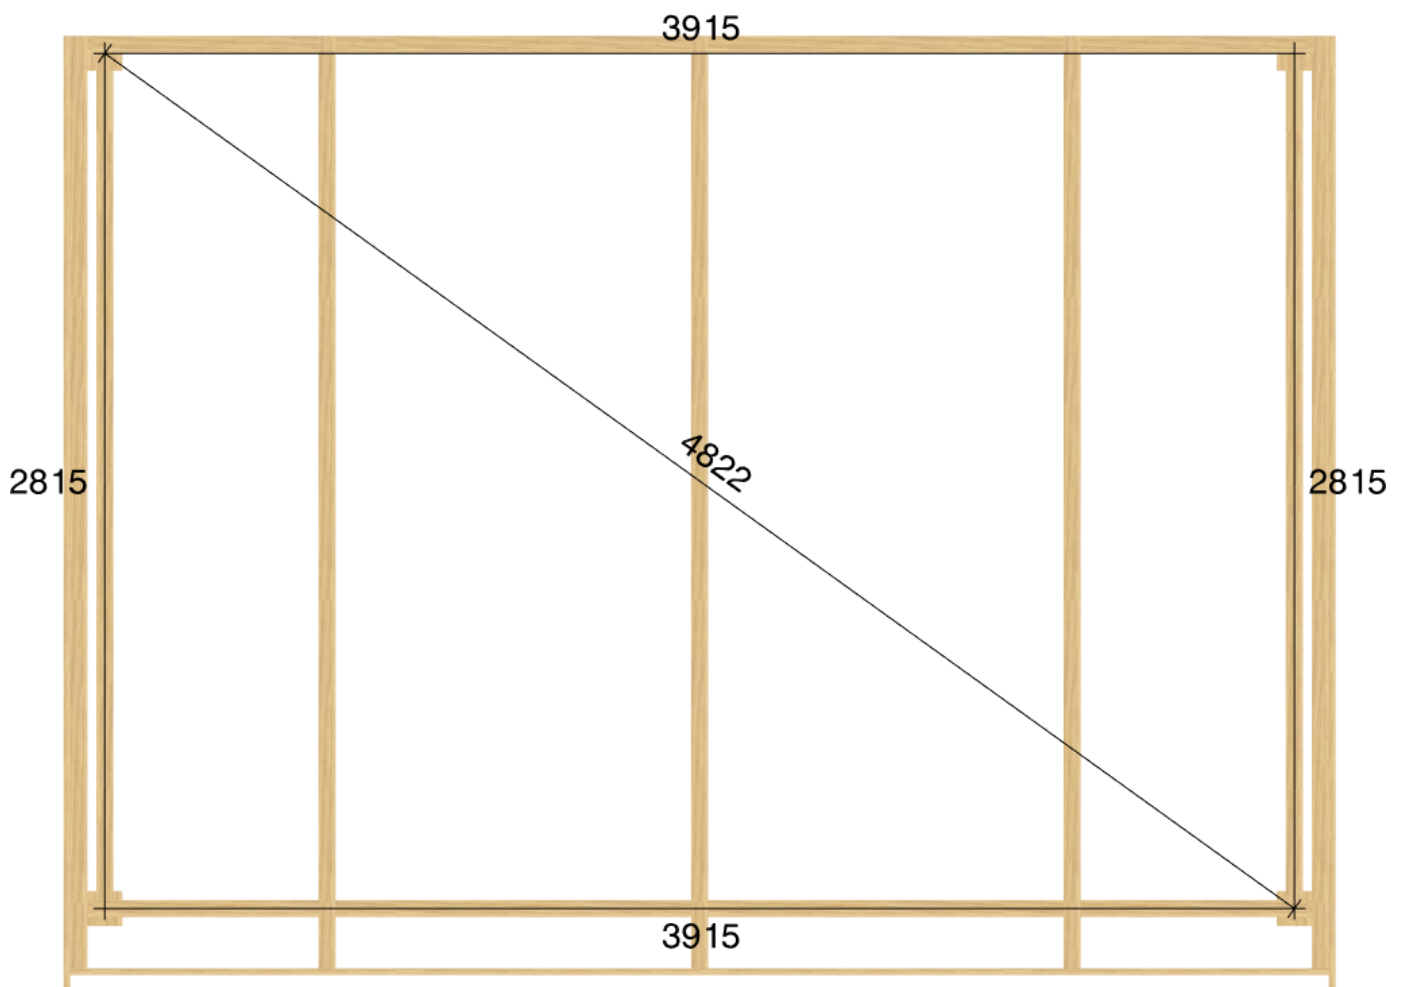

Pulpetstomme L4030 D2930

Planvy centrummått stolpar

Planvy yttermått

Elevationsvy front yttermått

Elevationsvy vänster yttermått

Elevationsvy höger yttermått

Elevationsvy bak yttermått