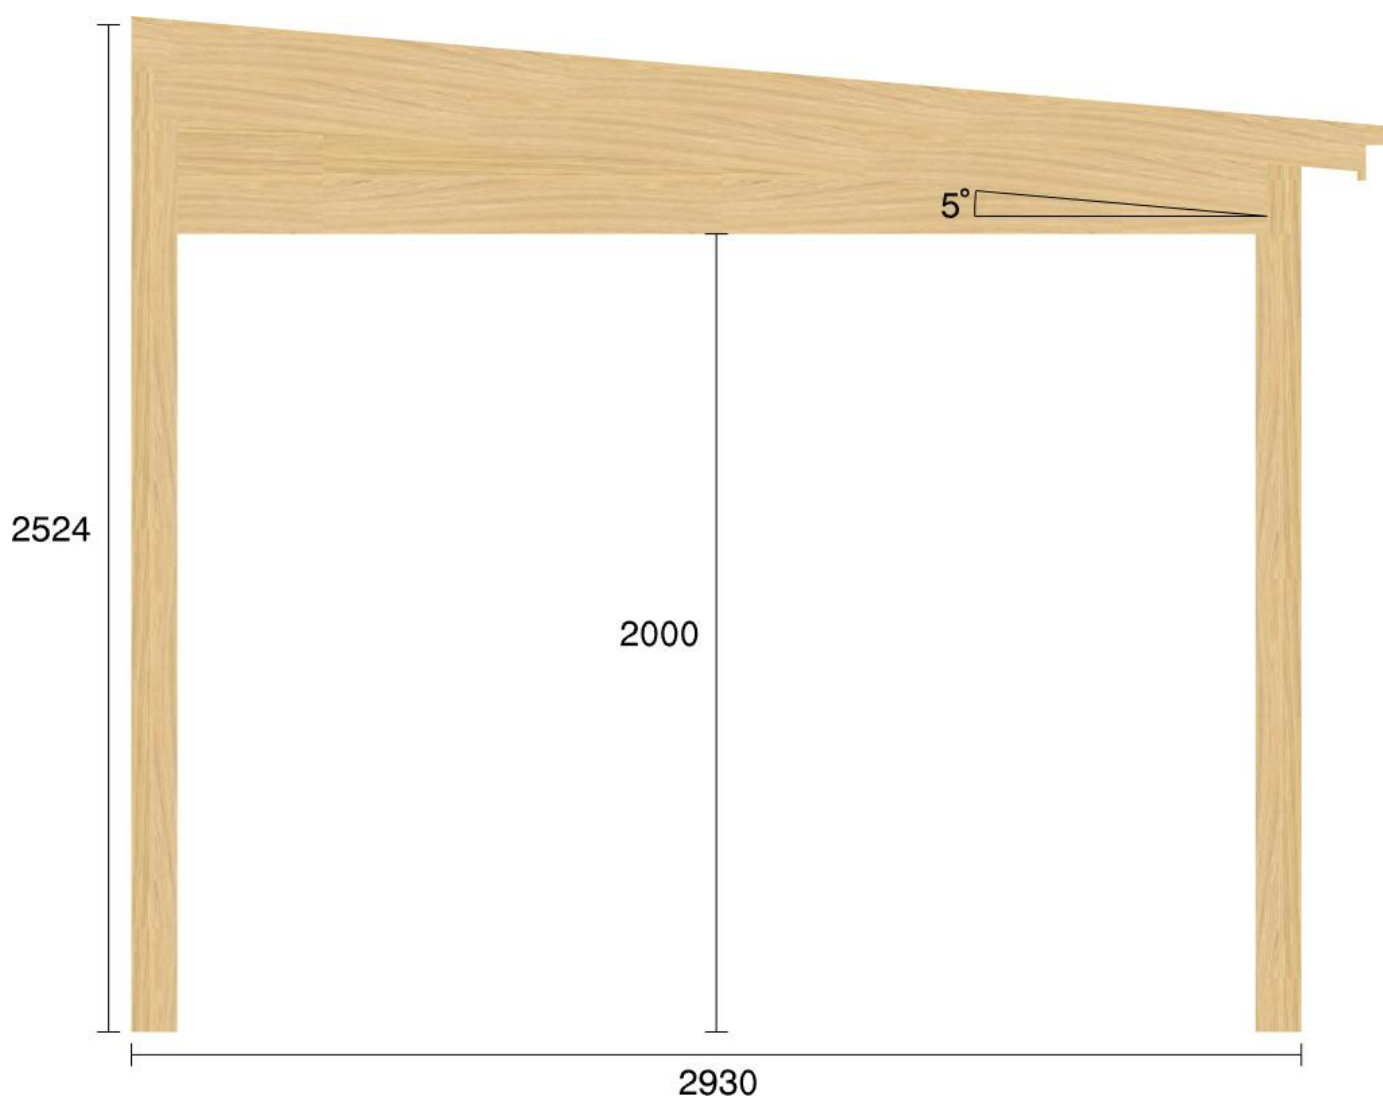

Pulpetstomme L4030 D2930

Planvy centrummått stolpar

Planvy yttermått

Elevationsvy front yttermått

Elevationsvy vänster yttermått

Elevationsvy höger yttermått

Elevationsvy bak yttermått